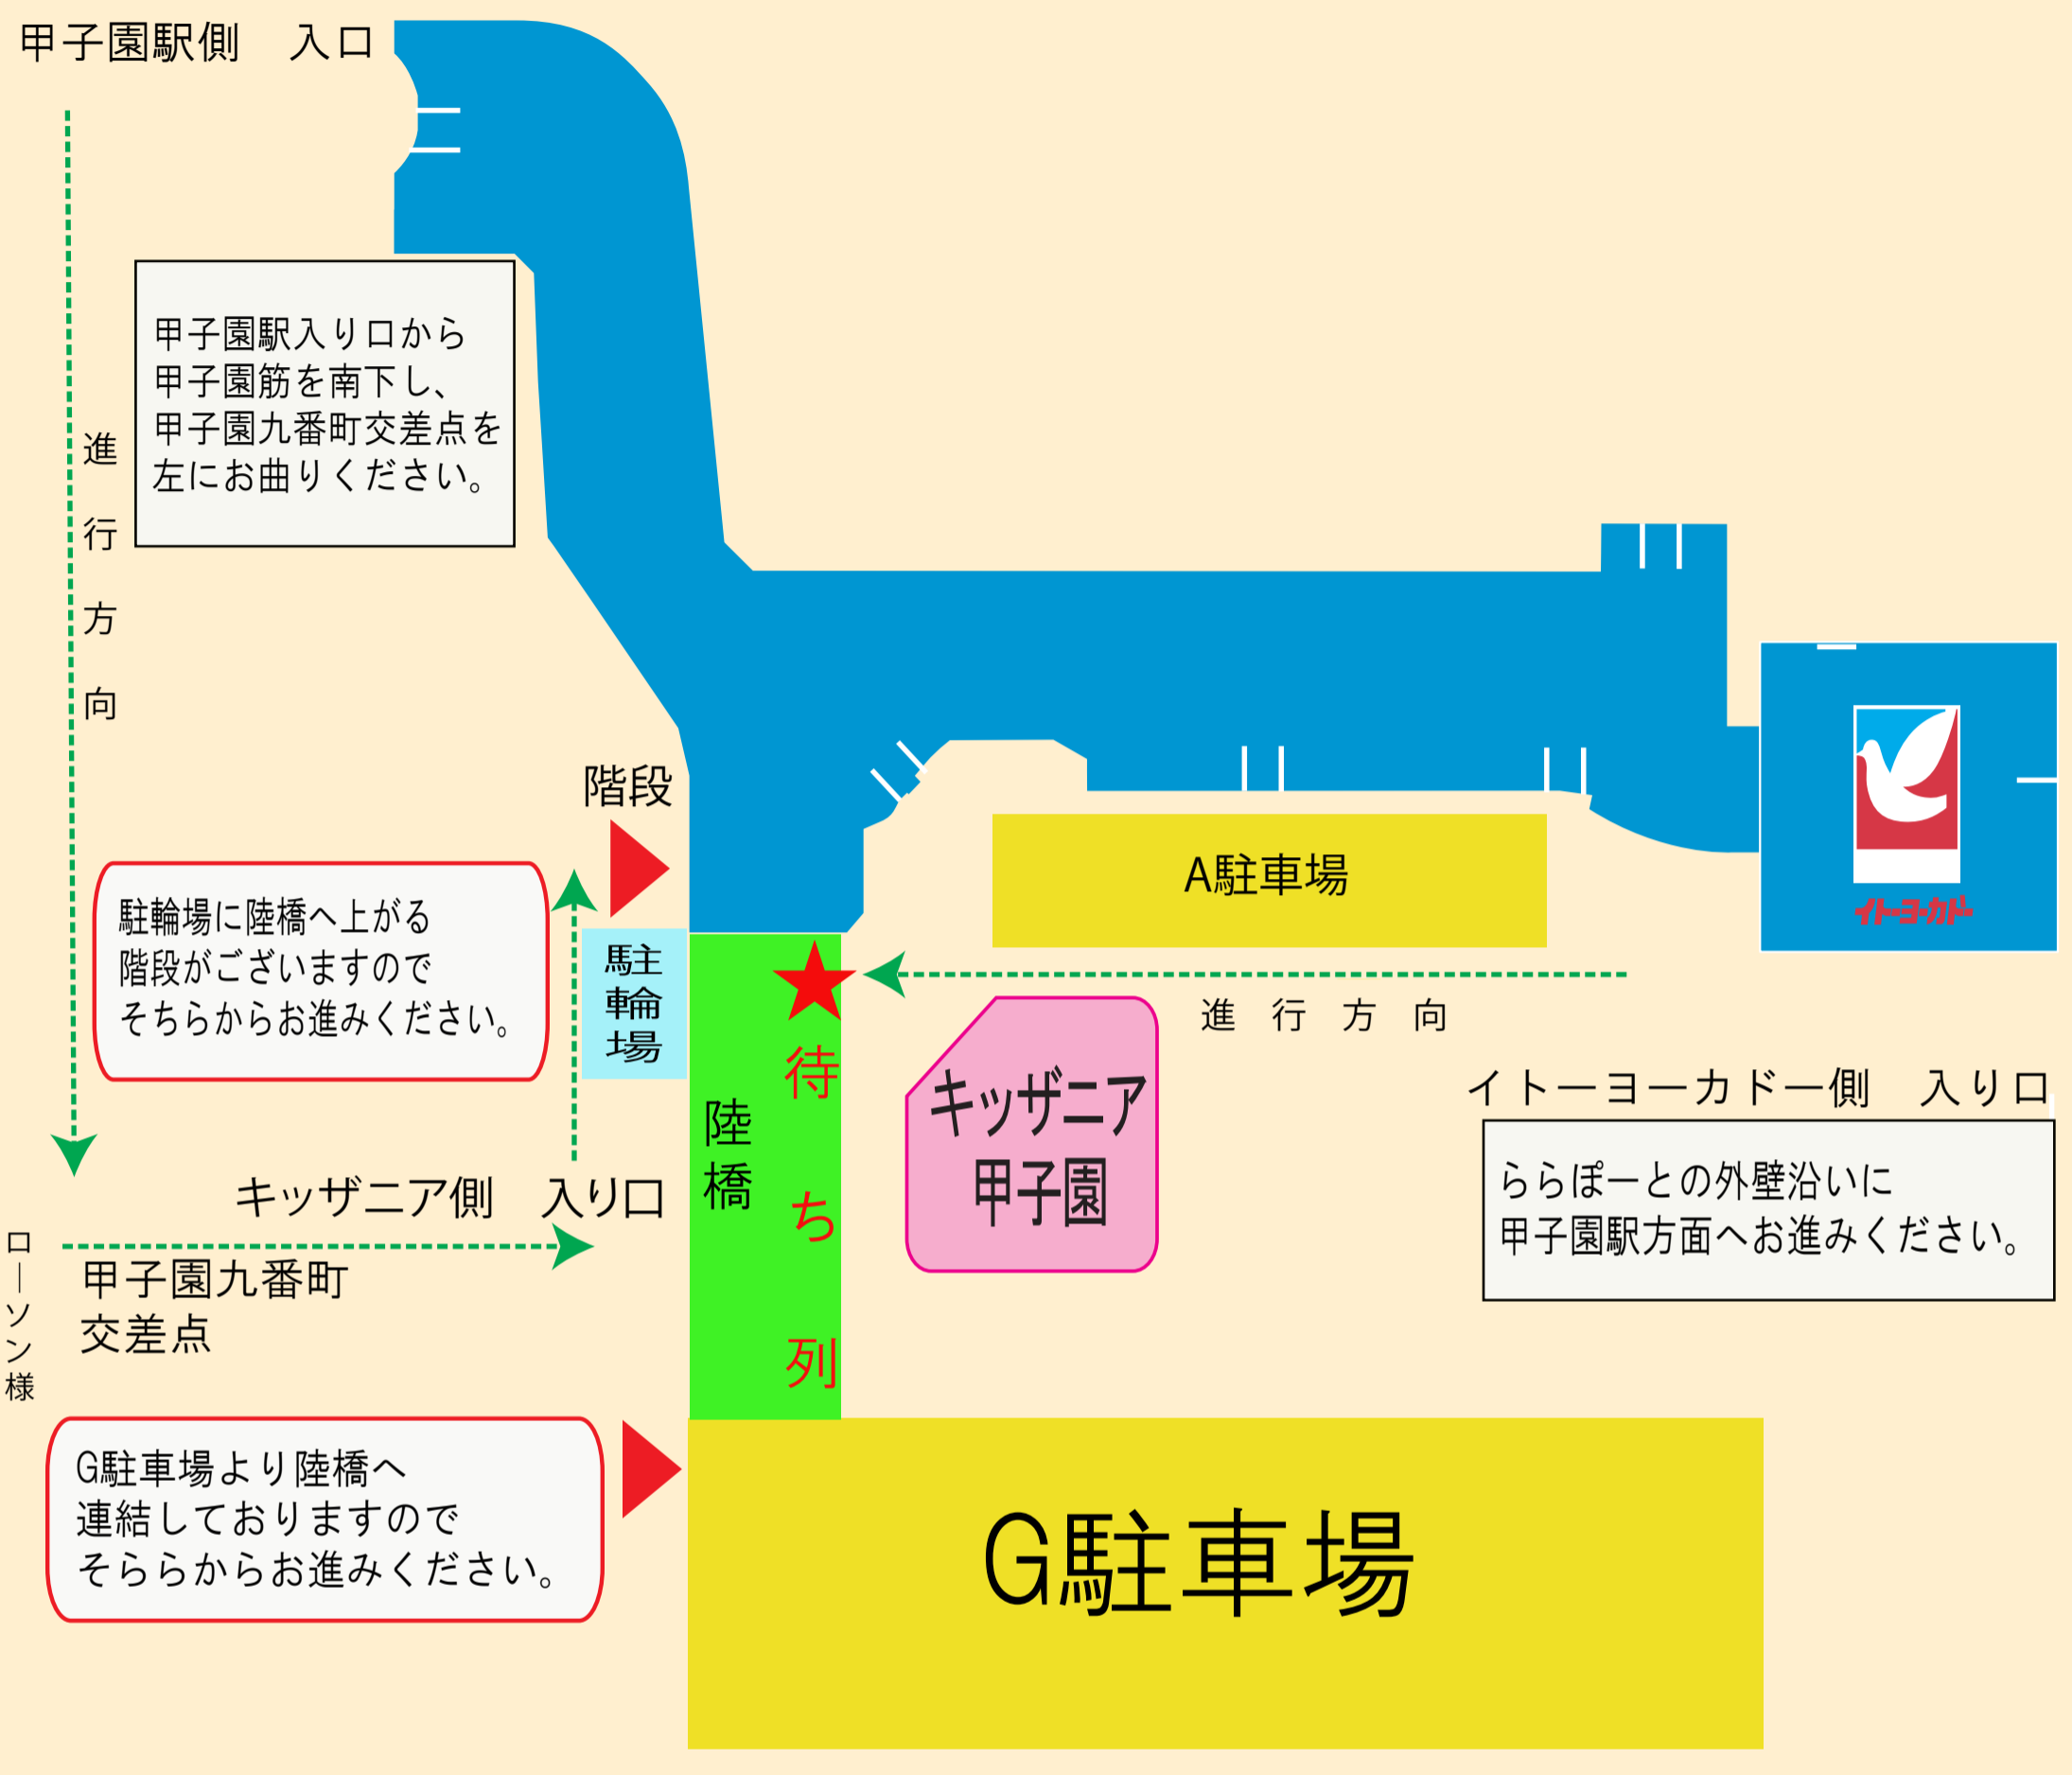

妖怪ウォッチヨロズマート ららぽーと甲子園店 開館前待ち列のご案内

待ち列にお並びのお客様へ

- ・ 朝9：30より「陸橋待ち列」にて整理券の配布がございます。
※混雑状況に応じて整理券の配布をいたします。
係員の案内に従って頂きますようお願い申し上げます。
- ・ 整理券の配布は数に限りがございます。
- ・ キツザニア甲子園をご利用のお客様も陸橋を利用いたします。
キツザニア甲子園をご利用のお客様へご配慮お願い申し上げます。

*** お車でお越しのお客様へ ***
駐車料金はご入庫時間から必要となりますので予めご了承ください。