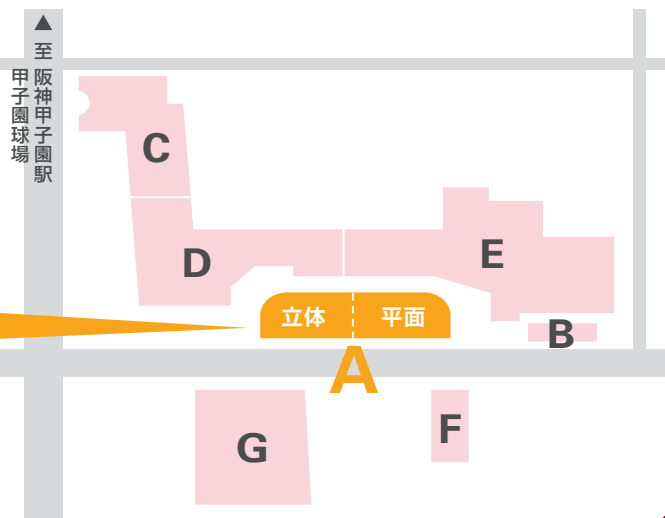

キッザニア甲子園をご利用のお客様へ

ご利用駐車場変更のお知らせ

2011年2月1日(火)より、第1部をご利用のお客様は
A駐車場をご利用ください。

※午前7時以前からの入庫待ちは
ご遠慮ください。

サービス対象駐車場変更のお知らせ

A～G駐車場全てに下記の駐車場サービスが適用されます。

駐車時間が、下記サービス時間を超えた場合は、以後30分ごとに200円の駐車料金がかかります。

ららぽーと甲子園駐車場サービス	一般	ららぽーと甲子園 ポイントカード会員
お買い上げ金額にかかわらず	6時間無料	7時間無料
お買い上げ金額 2,000円以上	7時間無料	8時間無料
お買い上げ金額 5,000円以上	8時間無料	9時間無料

専門店・イトーヨーカドーご利用分の駐車サービスは最後にお買物の店舗で受けて下さい。

第1部をご利用のお客様は**A駐車場**をご利用ください。

※A駐車場は午前7時よりご利用できます。(午前7時以前からの入庫待ちはご遠慮ください。)

第2部をご利用のお客様は**A～G駐車場全て**をご利用できます。

※但し、午前10時よりご利用いただけます。(午前10時までにお越しのお客様はA駐車場をご利用ください。)